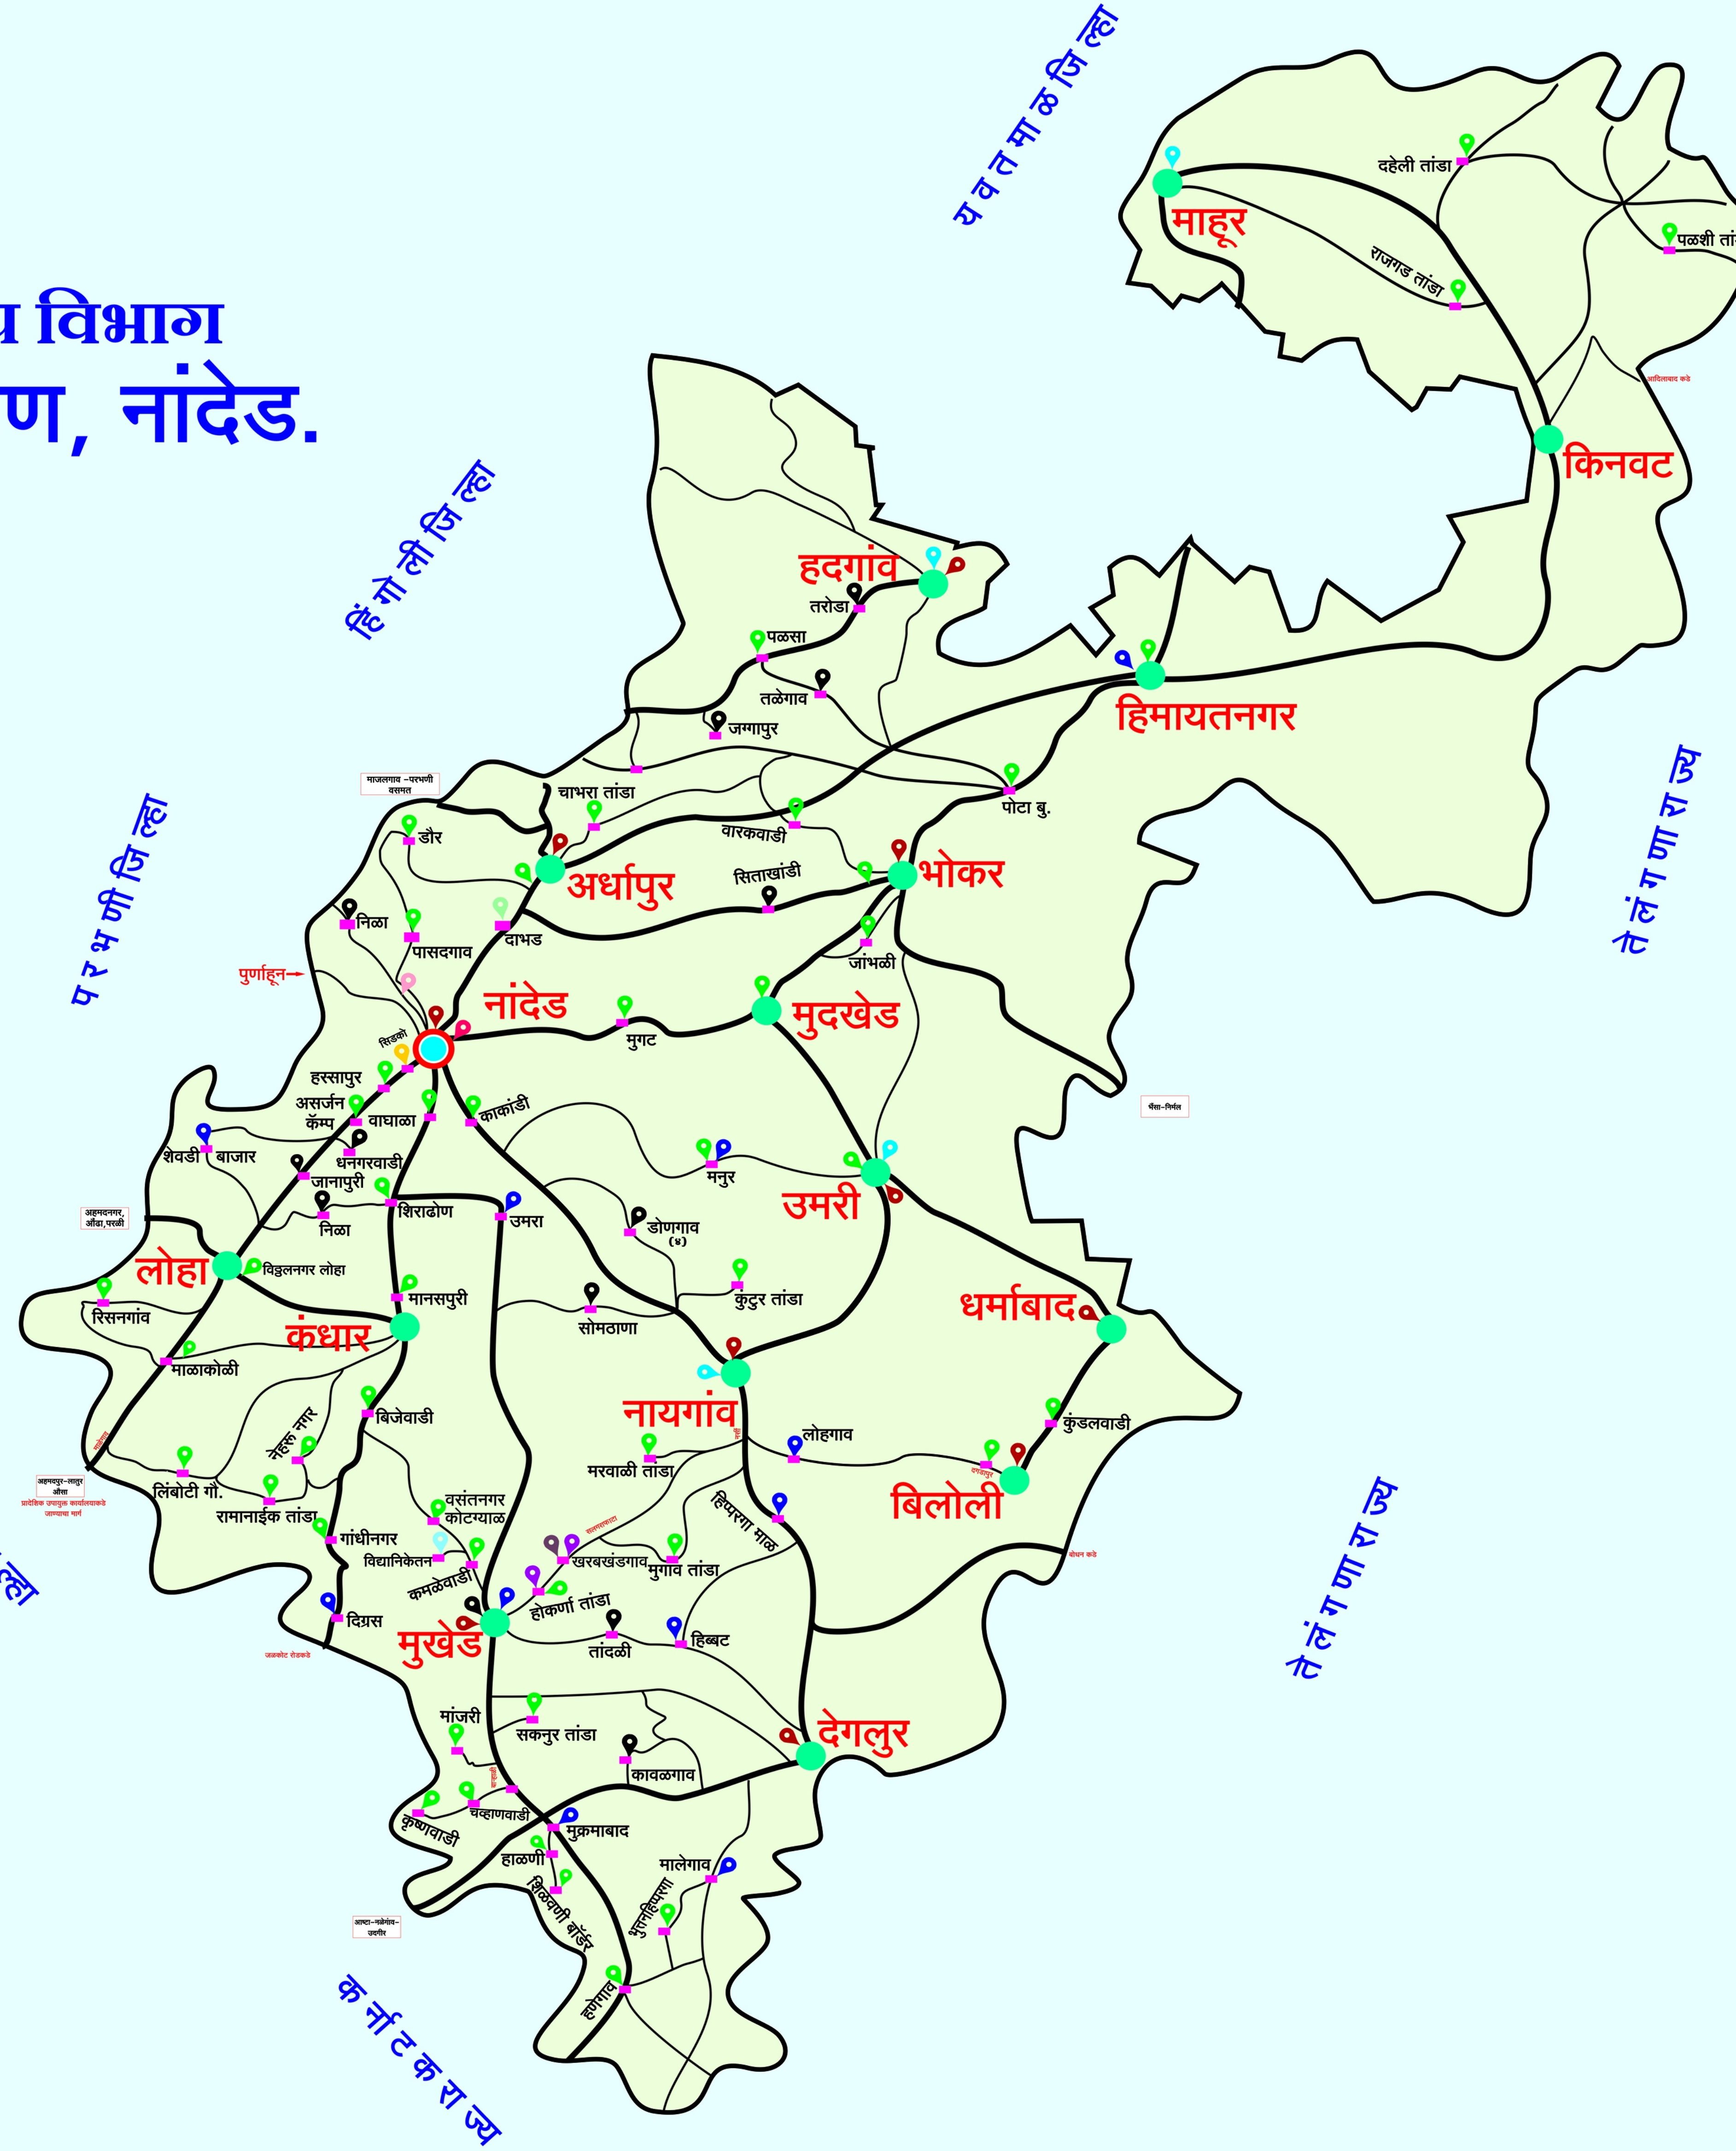

महाराष्ट्र शासन

सामाजिक न्याय व विशेष सहाय्य विभाग
सहाय्यक आयुक्त, समाज कल्याण, नांदेड.

सहाय्यक आयुक्त कार्यालय

नांदेड जिल्हा

समाज कल्याण अंतर्गत राबविण्यात येणाऱ्या विविध योजनेचे ठिकाण दर्शक नकाशा सन - 2020-21

जिल्हा मुख्यालय : नांदेड
क्षेत्रफळ : 10333.30 चौ.कि.मी.

वर्गीकरण तक्ता

1. राष्ट्रीय महामार्ग	1. जिल्हा
2. राज्य महामार्ग	2. तालुका
3. ग्रामीण मार्ग	3. ग्रामीण विभाग

योजनांचा वर्गीकरण तक्ता

1) सामाजिक न्याय भवन	1
2) अ.जा.निवासी शाळा	4
3) विजाभज आश्रम शाळा	89
4) शासकीय वस्तिगृह	16
5) अ.जा. आश्रम शाळा	11
6) औद्योगिक सहकारी संस्था	16
7) बावरी नगर, दाभड	1
8) सुत गिरणी	1
9) ऐतिहासिक स्थळांचा विकास	2
10) विद्यानिकेत पब्लिक स्कुल	1
11) समाजकार्य महाविद्यालय	1
12) वृध्दाश्रम	1